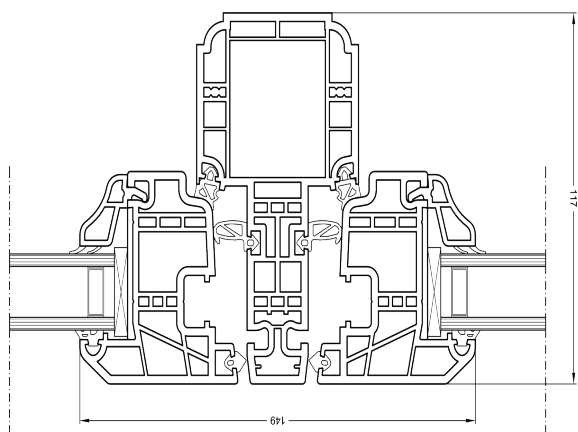

SNITOVERSIGT

Snit

Snit i udadgående vinduessystem - Nordic Design Plus