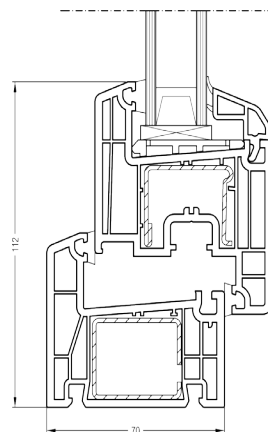

Snit i indadgående vinduessystem - Brillant