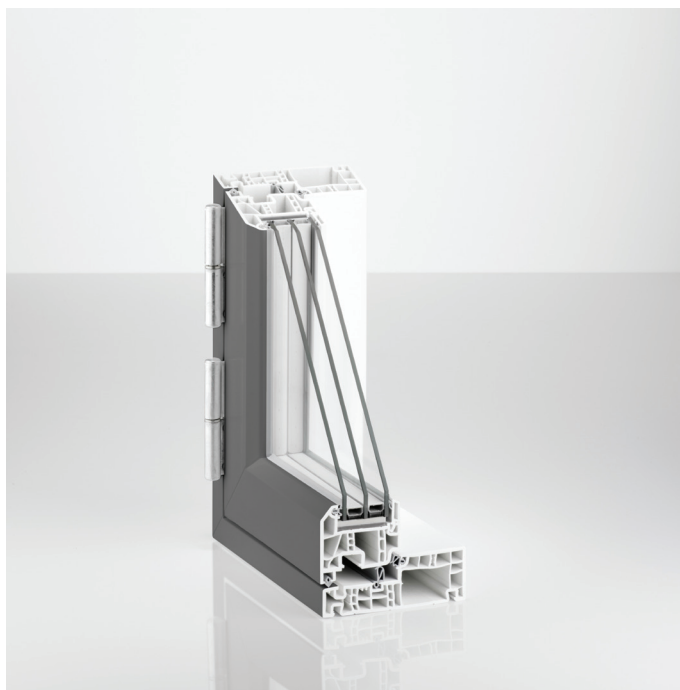

44 mm ægte sprosse

Klæbesprosse

llagte sprosser

Farver

Vinduer og døre leveres i gennemfarvet hvid eller 2-farvet i 9 standardfarver. Bemærk: Farve altid udvendig og hvid plast indvendig.

Hængsling

Ved ordre skal det angives, om døren er højre- eller venstrehængt, og om slagretningen er ind eller ud. Elementerne skal ses fra den side, hvor hængslet i lukket stilling er synligt. De fleste døre leveres både udadgående og indadgående.

REHAU

Dannebrogs vinduer

REHAU

Sidehængte-bondehus vinduer

REHAU

Topstyret eller dreje/kip

REHAU

Faste karme