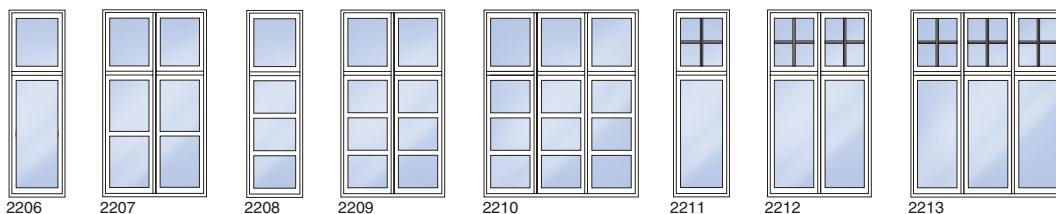

44 mm ægte sprosse

Klæbesprosse

llagte sprosser

Farver

Vinduer og døre leveres i gennemfarvet hvid eller 2-farvet i 9 standardfarver. Bemærk: Farve altid udvendig og hvid plast indvendig.

Hængsling

Ved ordre skal det angives, om døren er højre- eller venstrehængt, og om slagretningen er ind eller ud. Elementerne skal ses fra den side, hvor hængslet i lukket stilling er synligt. De fleste døre leveres både udadgående og indadgående.

REHAU

Dannebrogs vinduer

REHAU

Sidehængte-bondehus vinduer

REHAU

Topstyret eller dreje/kip

REHAU

Faste karme