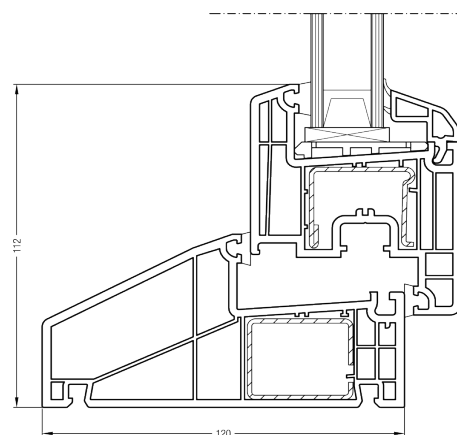

Snit i indadgående vinduessystem - Brillant