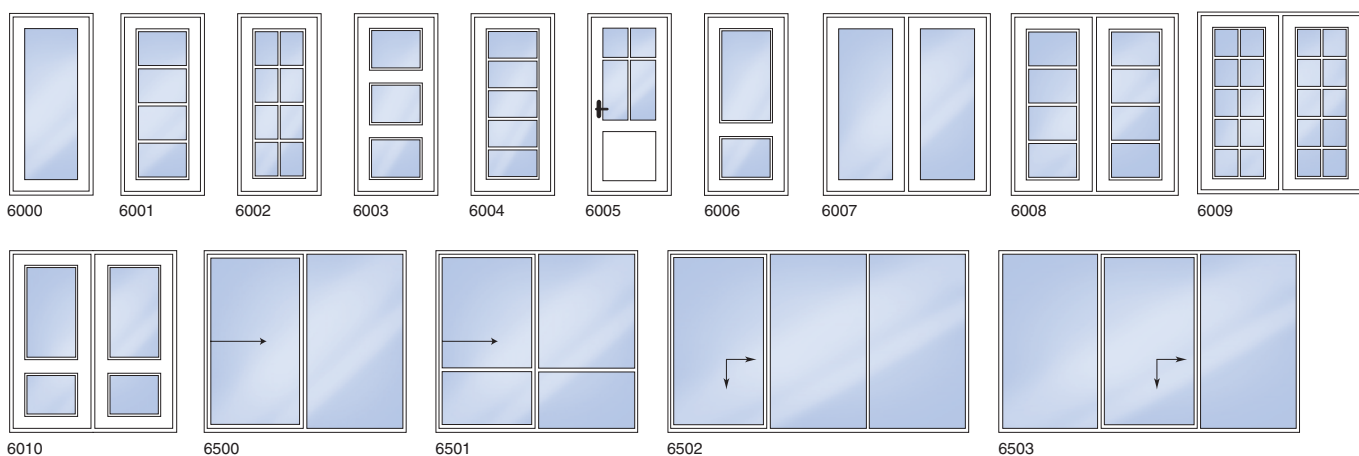

44 mm ægte sprosse

Klæbesprosse

llagte sprosser

Farver

Vinduer og døre leveres i gennemfarvet hvid eller 2-farvet i 9 standardfarver. Bemærk: Farve altid udvendig og hvid plast indvendig.

Hængsling

Ved ordre skal det angives, om døren er højre- eller venstrehængt, og om slagretningen er ind eller ud. Elementerne skal ses fra den side, hvor hængslet i lukket stilling er synligt. De fleste døre leveres både udadgående og indadgående.

REHAU

Dannebrogs vinduer

REHAU

Sidehængte-bondehus vinduer

REHAU

Topstyret eller dreje/kip

REHAU

Faste karme