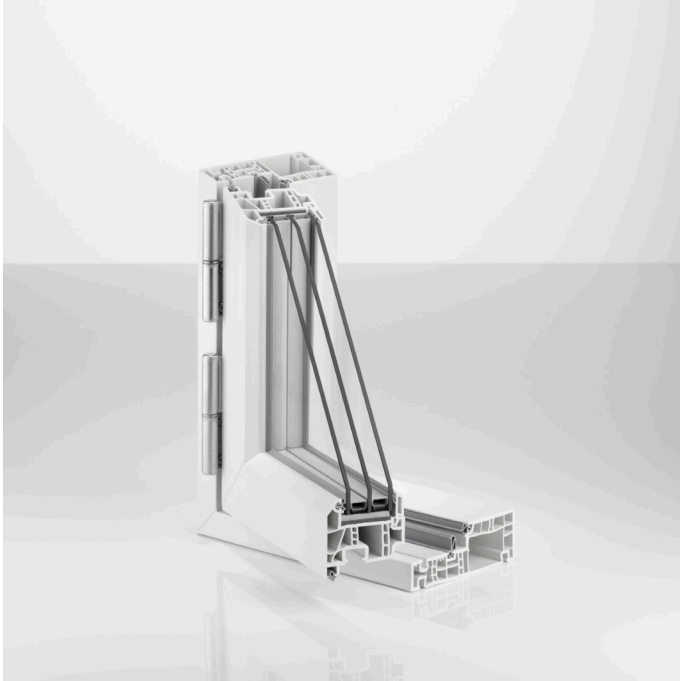

44 mm ægte sprosse

Klæbesprosse

llagte sprosser

Farver

Vinduer og døre leveres i gennemfarvet hvid eller 2-farvet i 9 standardfarver. Bemærk: Farve altid udvendig og hvid plast indvendig.

Hængsling

Ved ordre skal det angives, om døren er højre- eller venstrehængt, og om slagretningen er ind eller ud. Elementerne skal ses fra den side, hvor hængslet i lukket stilling er synligt. De fleste døre leveres både udadgående og indadgående.

REHAU

Dannebrogs vinduer

REHAU

Sidehængte-bondehus vinduer

REHAU

Topstyret eller dreje/kip

REHAU

Faste karme