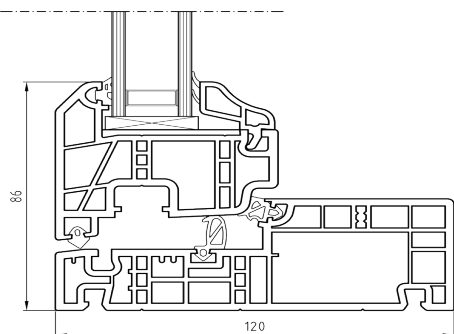

SNITOVERSIGT

Snit

Snit i udadgående vinduessystem - Nordic Design Plus